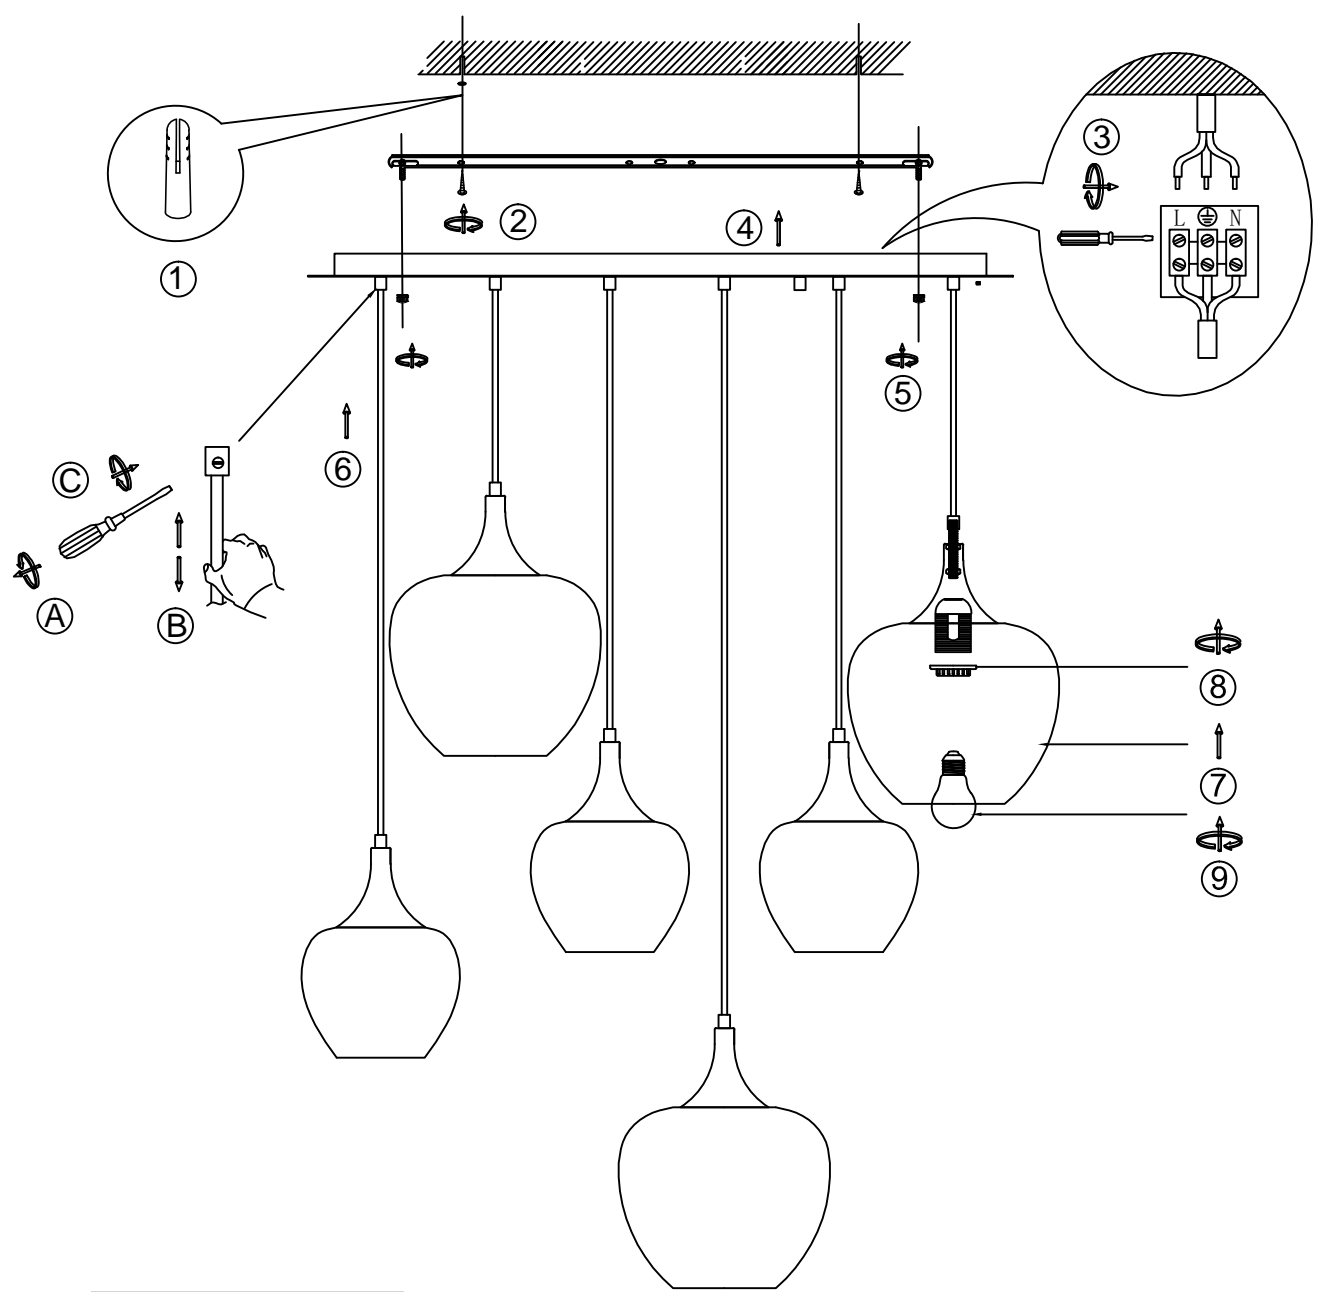

GLOBO

LIGHTING

15548-6HK

B

6 X E27 MAX 40W
230V~ 50Hz

GLOBO Handels GmbH
Gewerbestr. 3
A -9184 St. Peter, Austria
www.globo-lighting.com
office@globo-lighting.com