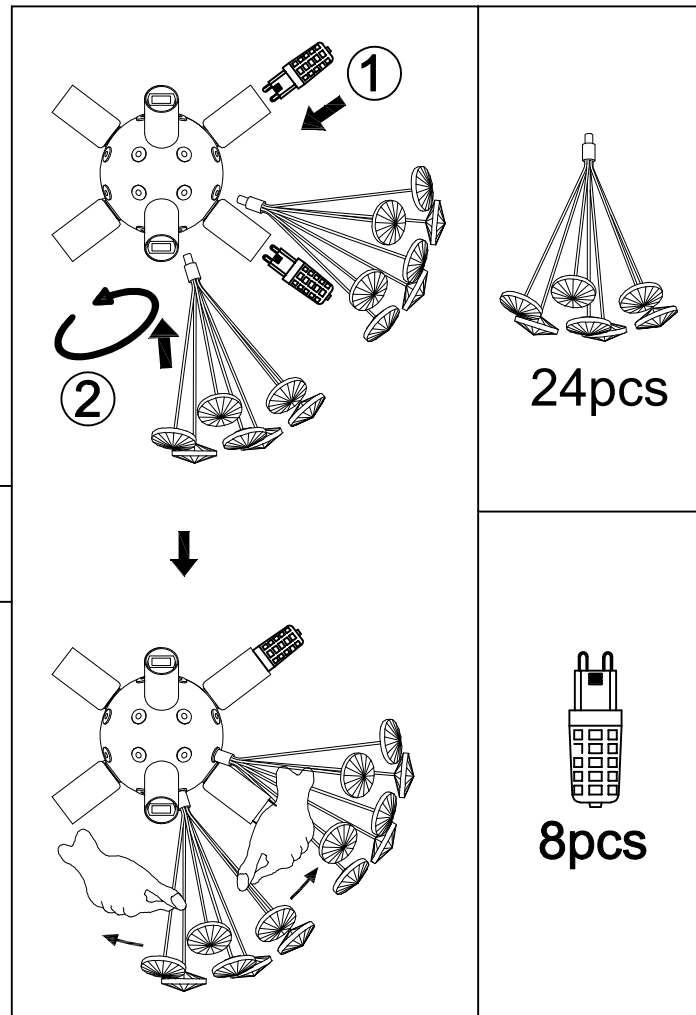

# GLOBO

LIGHTING

64135TC

B

8x MAX 3.5W LED G9  
220-240V~ 50/60Hz

GLOBO Handels GmbH  
Gewerbestr. 3  
A-9184 Sankt Peter Austria  
[www.globo-lighting.com](http://www.globo-lighting.com)  
[office@globo-lighting.com](mailto:office@globo-lighting.com)