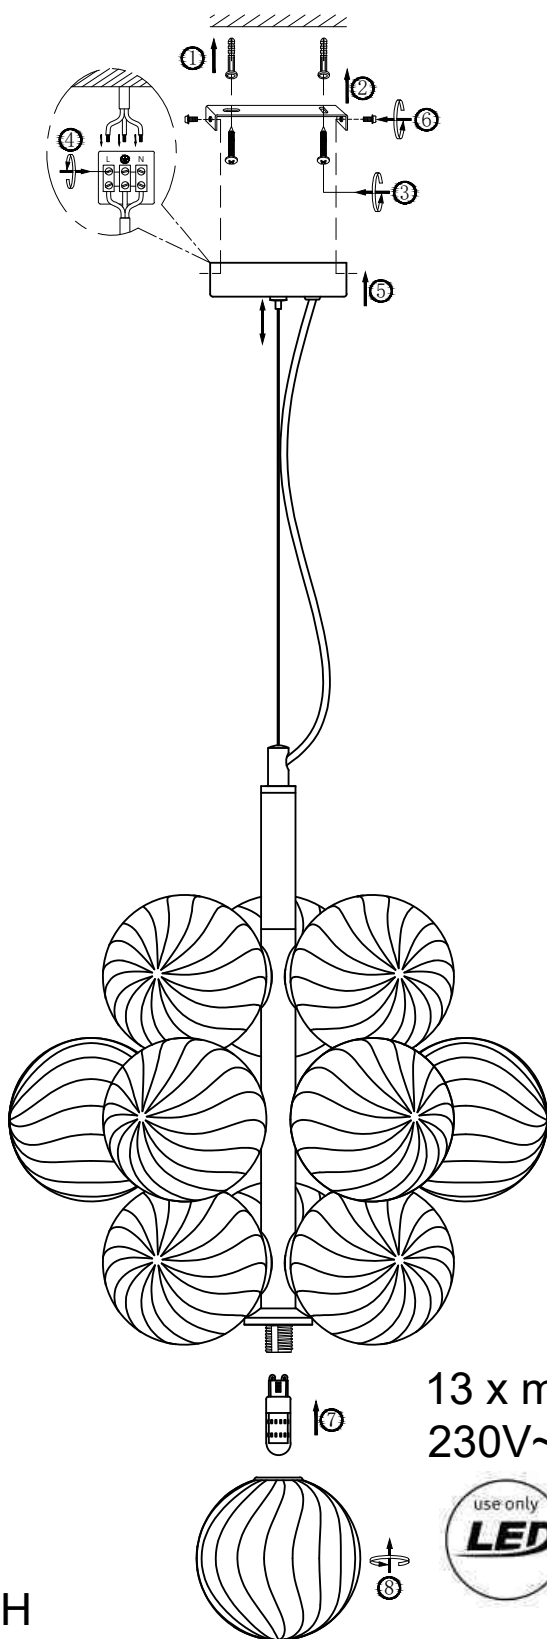

GLOBO

LIGHTING

56146H
56146HG

B

13 x max LED 4W G9
230V~ 50Hz

GLOBO Handels GmbH
Gewerbestr. 3
A-9184 Sankt Peter AUSTRIA
www.globo-lighting.com
office@globo-lighting.com