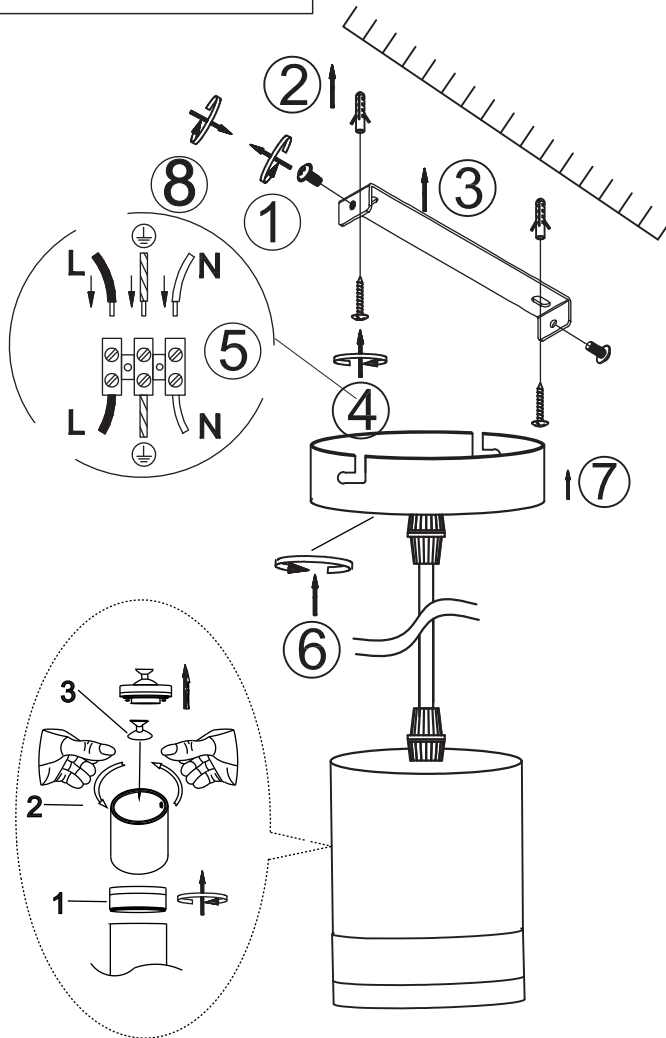

# GLOBO

LIGHTING

57852H

2

The step to change bulb

1x MAX 7W GX53  
220-240V~ 50/60Hz

GLOBO Handels GmbH  
Gewerbestr. 3  
A-9184 Sankt Peter  
Austria  
[www.globo-lighting.com](http://www.globo-lighting.com)  
[office@globo-lighting.com](mailto:office@globo-lighting.com)