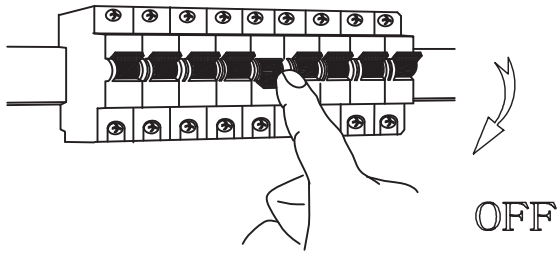

# GLOBO

LIGHTING

57852H

2

The step to change bulb

1x MAX 7W GX53  
220-240V~ 50/60Hz

GLOBO Handels GmbH  
Gewerbestr. 3  
A-9184 Sankt Peter  
Austria  
[www.globo-lighting.com](http://www.globo-lighting.com)  
[office@globo-lighting.com](mailto:office@globo-lighting.com)