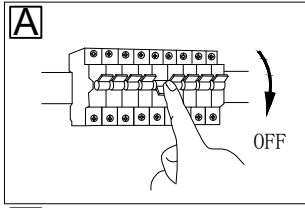

GLOBO

LIGHTING

15749D
15749ND

B

excl.

1x MAX 40W E27
230V~ 50Hz

GLOBO Handels GmbH
Gewerbestr. 3
A-9184 Sankt Peter, Austria
www.globo-lighting.com
office@globo-lighting.com