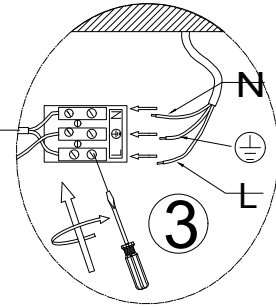

GLOBO

LIGHTING

15749D
15749ND

B

excl.

1x MAX 40W E27
230V~ 50Hz

GLOBO Handels GmbH
Gewerbestr. 3
A-9184 Sankt Peter, Austria
www.globo-lighting.com
office@globo-lighting.com