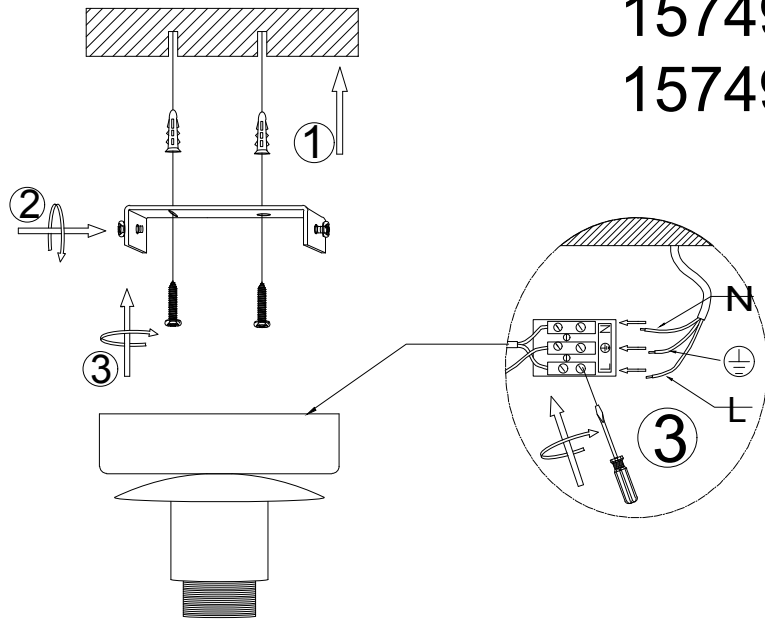

GLOBO

LIGHTING

15749D
15749ND

B

excl.

1x MAX 40W E27
230V~ 50Hz

GLOBO Handels GmbH
Gewerbestr. 3
A-9184 Sankt Peter, Austria
www.globo-lighting.com
office@globo-lighting.com