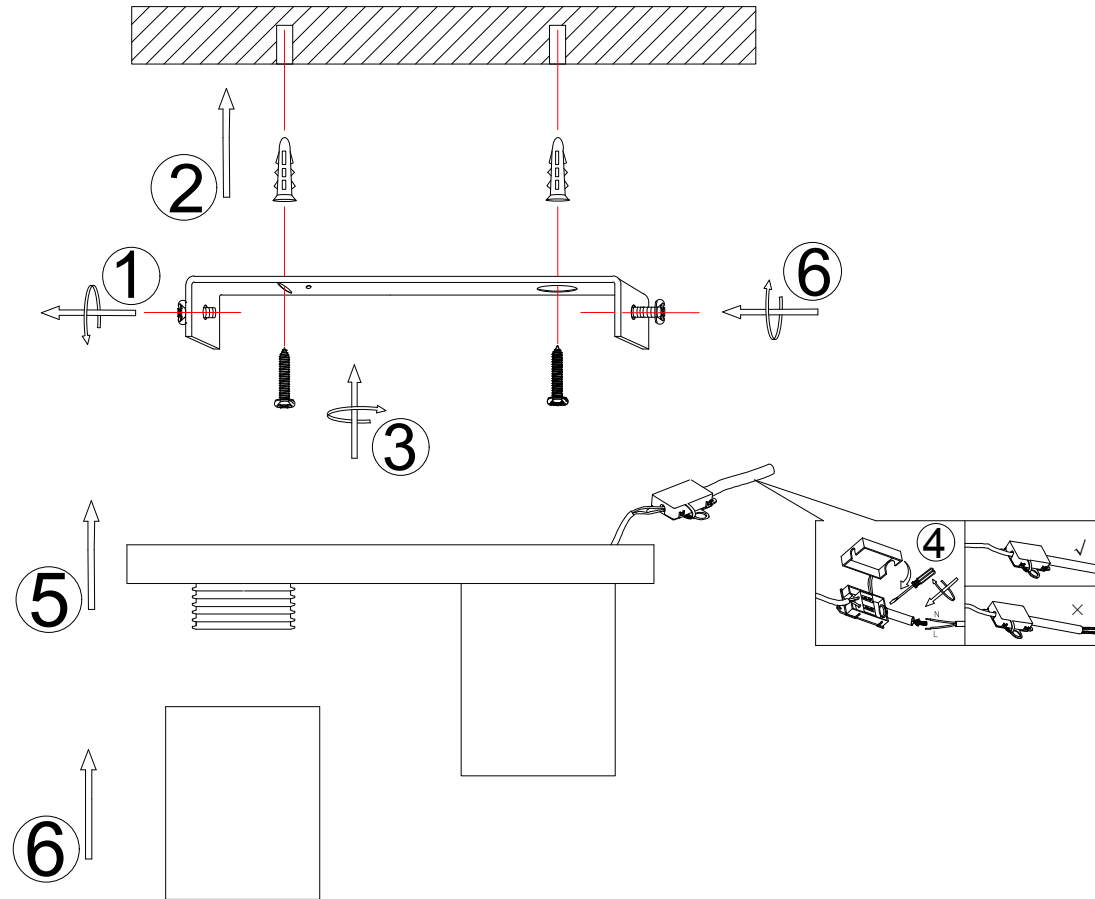

GLOBO

LIGHTING

15915-2

B

excl.

2x MAX 40W E27
230V~ 50Hz

GLOBO Handels GmbH
Gewerbestr. 3
A-9184 Sankt Peter, Austria
www.globo-lighting.com
office@globo-lighting.com