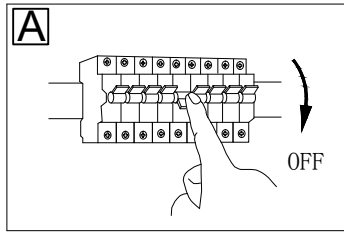

GLOBO

LIGHTING

15915-2

B

excl.

2x MAX 40W E27
230V~ 50Hz

GLOBO Handels GmbH
Gewerbestr. 3
A-9184 Sankt Peter, Austria
www.globo-lighting.com
office@globo-lighting.com