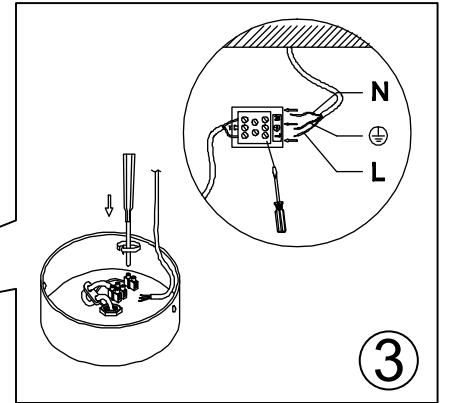

B

GLOBO

LIGHTING

15754H

1 x Max 25W E27
230V~ 50Hz

GLOBO Handels GmbH
Gewerbestr. 3
A-9184 Sankt Peter
Austria
www.globo-lighting.com
office@globo-lighting.com