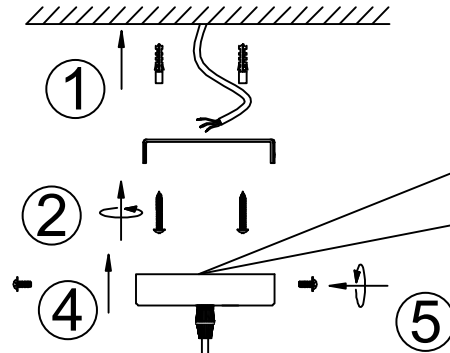

B

GLOBO

LIGHTING

15754H

1 x Max 25W E27
230V~ 50Hz

GLOBO Handels GmbH
Gewerbestr. 3
A-9184 Sankt Peter
Austria
www.globo-lighting.com
office@globo-lighting.com