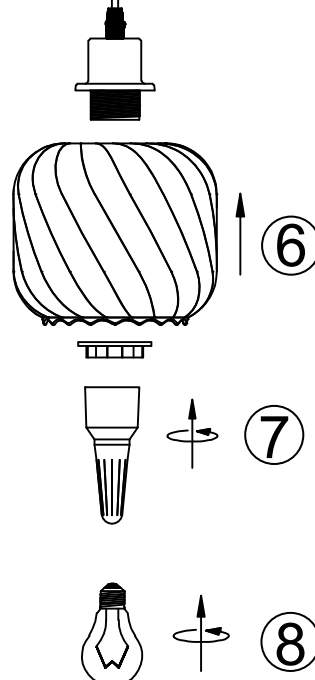

B

GLOBO

LIGHTING

15754H

1 x Max 25W E27
230V~ 50Hz

GLOBO Handels GmbH
Gewerbestr. 3
A-9184 Sankt Peter
Austria
www.globo-lighting.com
office@globo-lighting.com