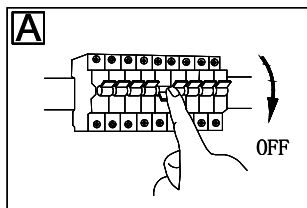

GLOBO

LIGHTING

B

15749H
15749NH

excl.

1x MAX 40W E27
230V~ 50Hz

GLOBO Handels GmbH
Gewerbestr. 3
A-9184 Sankt Peter, Austria
www.globo-lighting.com
office@globo-lighting.com