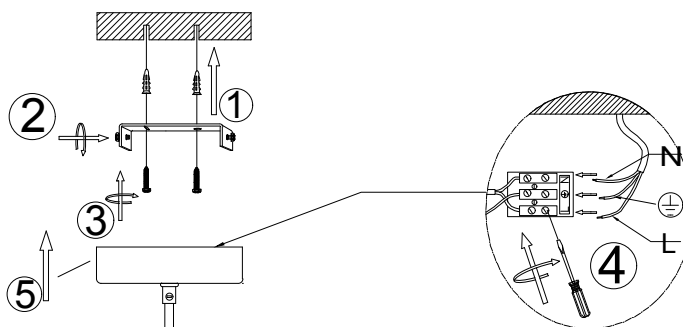

GLOBO

LIGHTING

B

15749H
15749NH

excl.

1x MAX 40W E27
230V~ 50Hz

GLOBO Handels GmbH
Gewerbestr. 3
A-9184 Sankt Peter, Austria
www.globo-lighting.com
office@globo-lighting.com