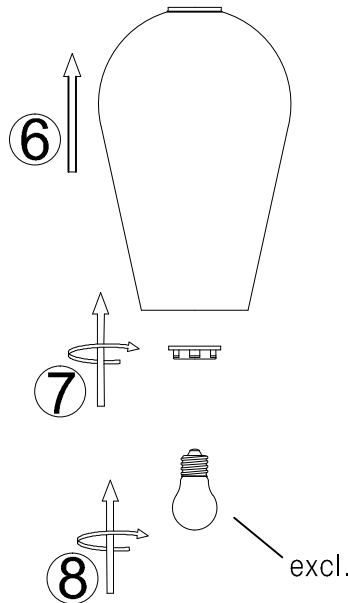

GLOBO

LIGHTING

B

15552H3

1x MAX 60W E27
230V~ 50Hz

GLOBO Handels GmbH
Gewerbestr. 3
A-9184 Sankt Peter, Austria
www.globo-lighting.com
office@globo-lighting.com