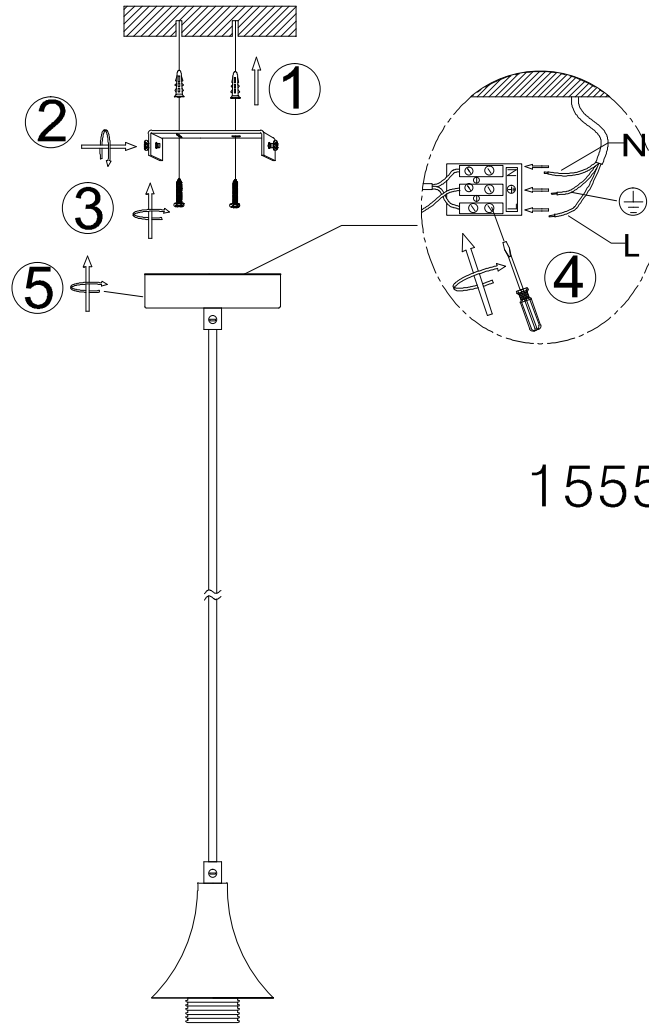

GLOBO

LIGHTING

B

15552H3

1x MAX 60W E27
230V~ 50Hz

GLOBO Handels GmbH
Gewerbestr. 3
A-9184 Sankt Peter, Austria
www.globo-lighting.com
office@globo-lighting.com