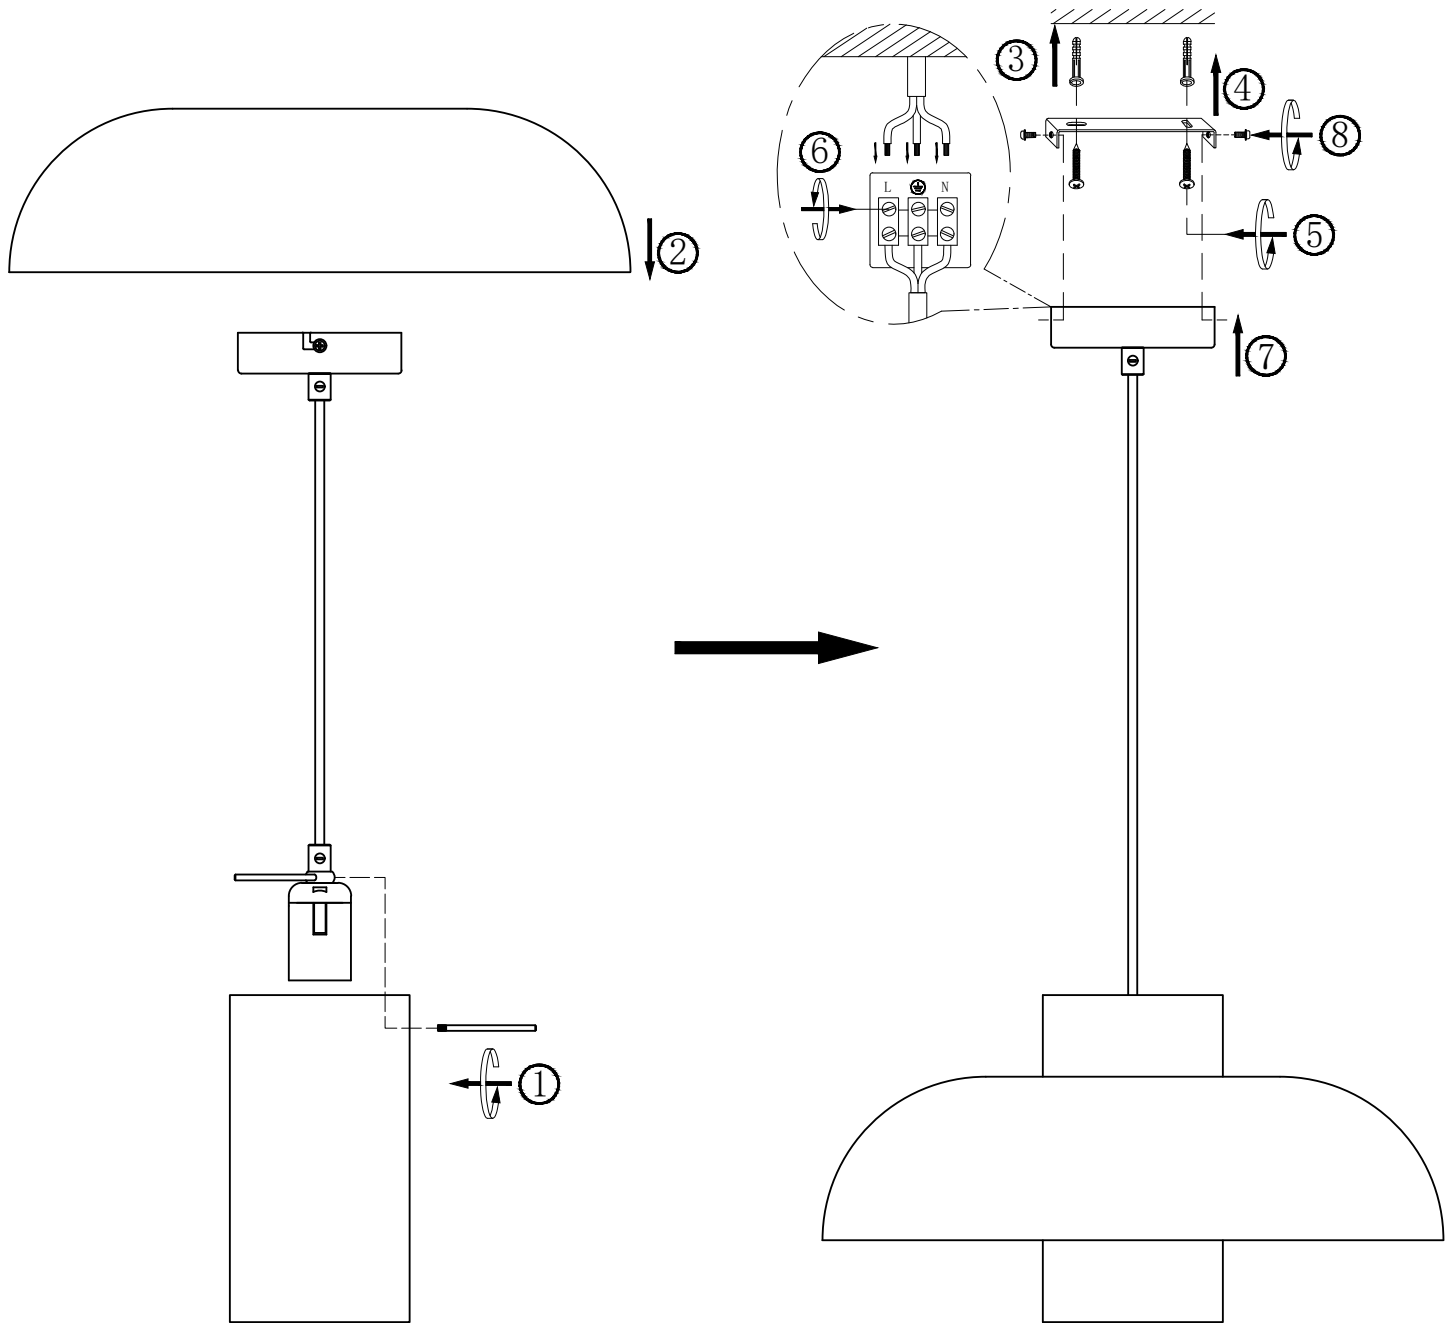

GLOBO

LIGHTING

15755B/15755G/15755S/15755SA/15755W

B

1 x max 60W E27
 230V~ 50Hz
 GLOBO Handels GmbH
 Gewerbestrasse 3
 A-9184 Sankt Peter AUSTRIA
www.globo-lighting.com
office@globo-lighting.com