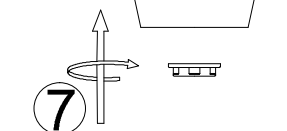

GLOBO

LIGHTING

B

15552H1

1x MAX 60W E27
230V~ 50Hz

GLOBO Handels GmbH
Gewerbestr. 3
A-9184 Sankt Peter, Austria
www.globo-lighting.com
office@globo-lighting.com