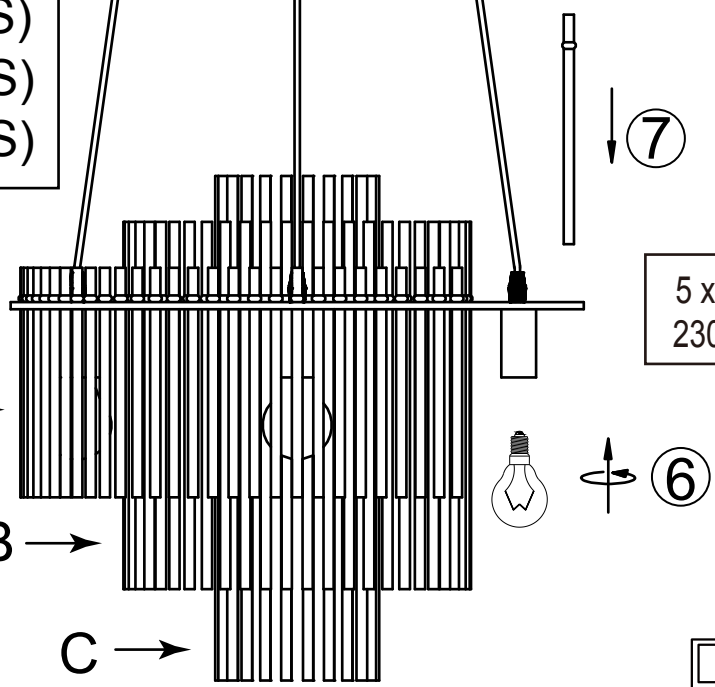

# GLOBO

LIGHTING

B

15698H2  
15698H2M

A (L:200mm ; 64PCS)  
B (L:320mm ; 42PCS)  
C (L:440mm ; 20PCS)

5 x Max 40W E14  
230V~ 50Hz

GLOBO Handels GmbH  
Gewerbestr. 3  
A-9184 Sankt Peter  
Austria  
www.globo-lighting.com  
office@globo-lighting.com