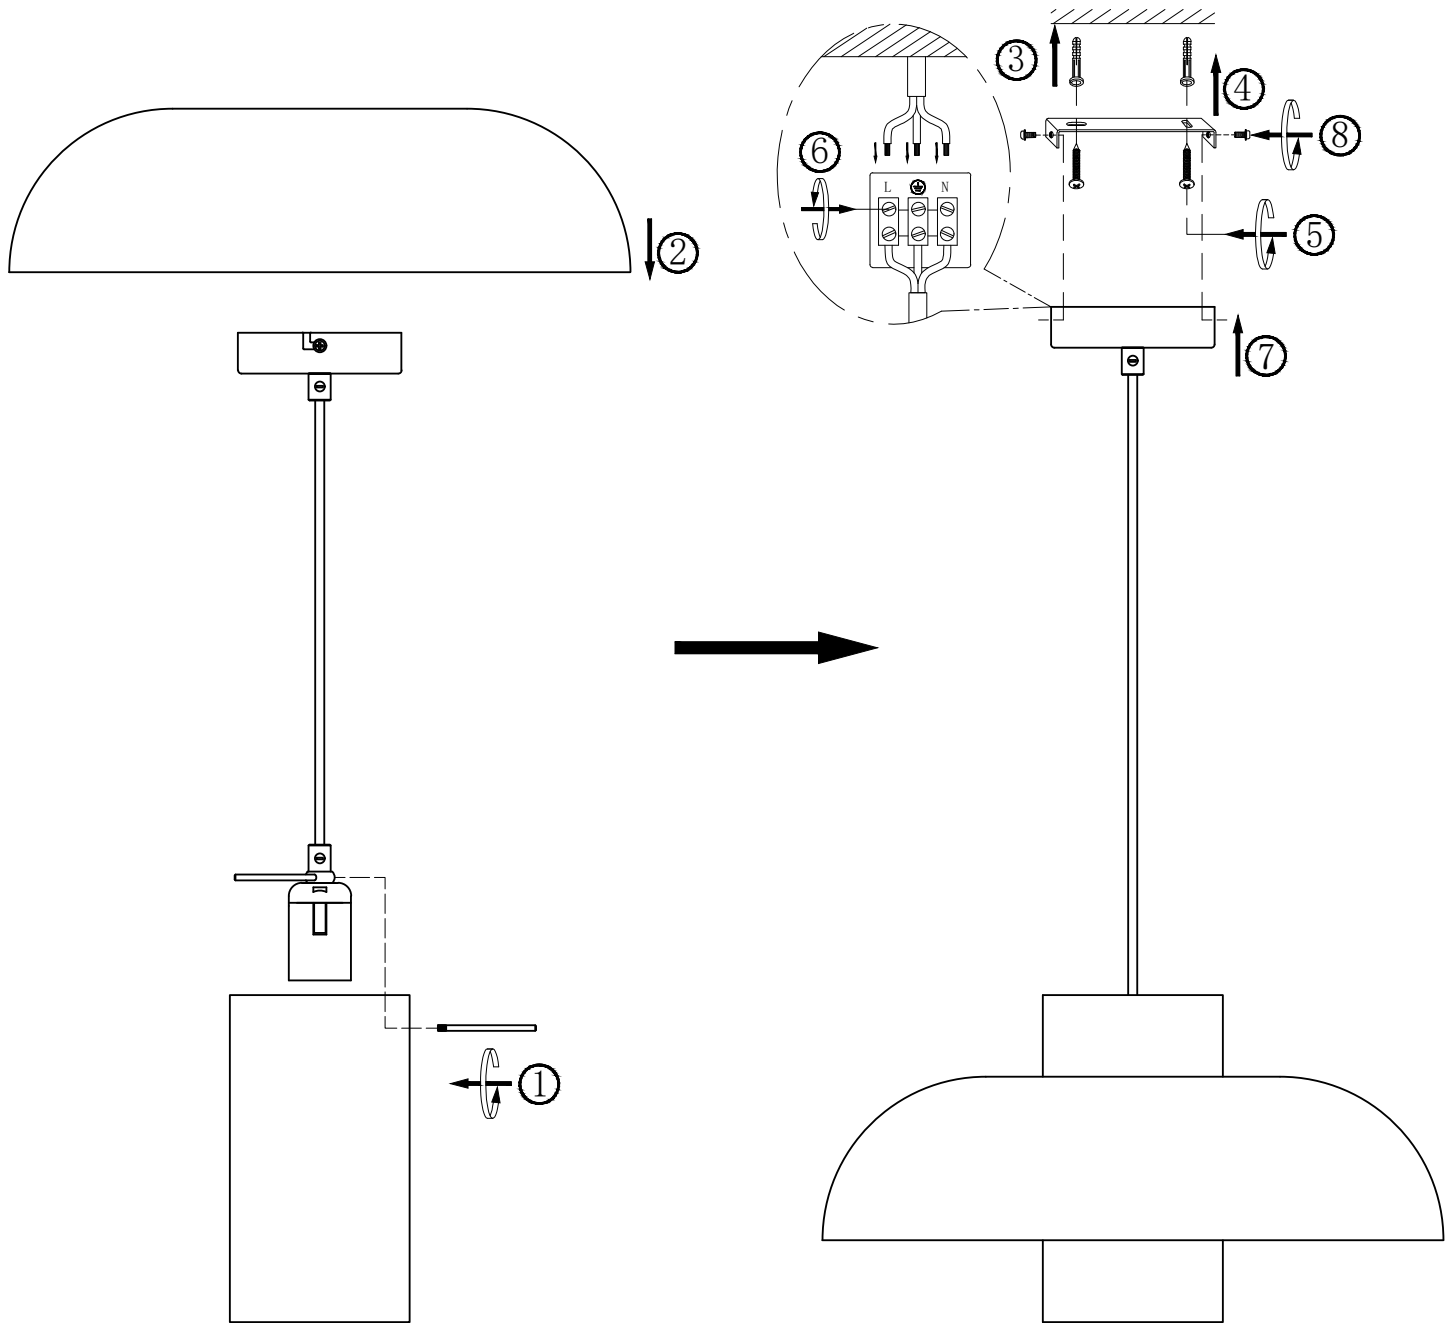

## LIGHTING

15755B/15755G/15755S/15755SA/15755W

**B**

1 x max 60W E27  
 230V~ 50Hz  
 GLOBO Handels GmbH  
 Gewerbestr. 3  
 A-9184 Sankt Peter AUSTRIA  
[www.globo-lighting.com](http://www.globo-lighting.com)  
[office@globo-lighting.com](mailto:office@globo-lighting.com)