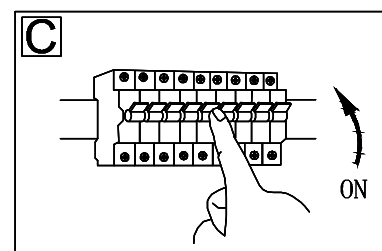

GLOBO

LIGHTING

15552-3H

3x MAX 60W E27
230V~ 50Hz

GLOBO Handels GmbH
Gewerbestrasse 3
A-9184 Sankt Peter, Austria
www.globo-lighting.com
office@globo-lighting.com