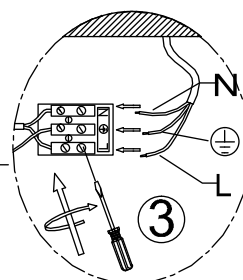

GLOBO

LIGHTING

15552-3H

3x MAX 60W E27
230V~ 50Hz

GLOBO Handels GmbH
Gewerbestrasse 3
A-9184 Sankt Peter, Austria
www.globo-lighting.com
office@globo-lighting.com