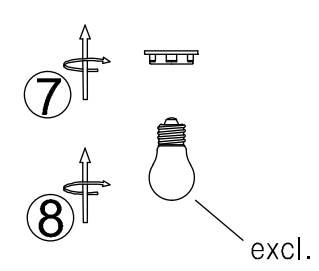

GLOBO

LIGHTING

15552-3H

3x MAX 60W E27
230V~ 50Hz

GLOBO Handels GmbH
Gewerbestrasse 3
A-9184 Sankt Peter, Austria
www.globo-lighting.com
office@globo-lighting.com