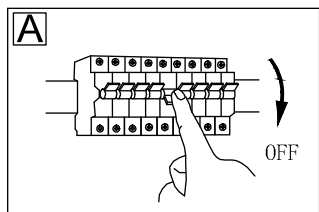

GLOBO

LIGHTING

15552-3H

3x MAX 60W E27
230V~ 50Hz

GLOBO Handels GmbH
Gewerbestrasse 3
A-9184 Sankt Peter, Austria
www.globo-lighting.com
office@globo-lighting.com