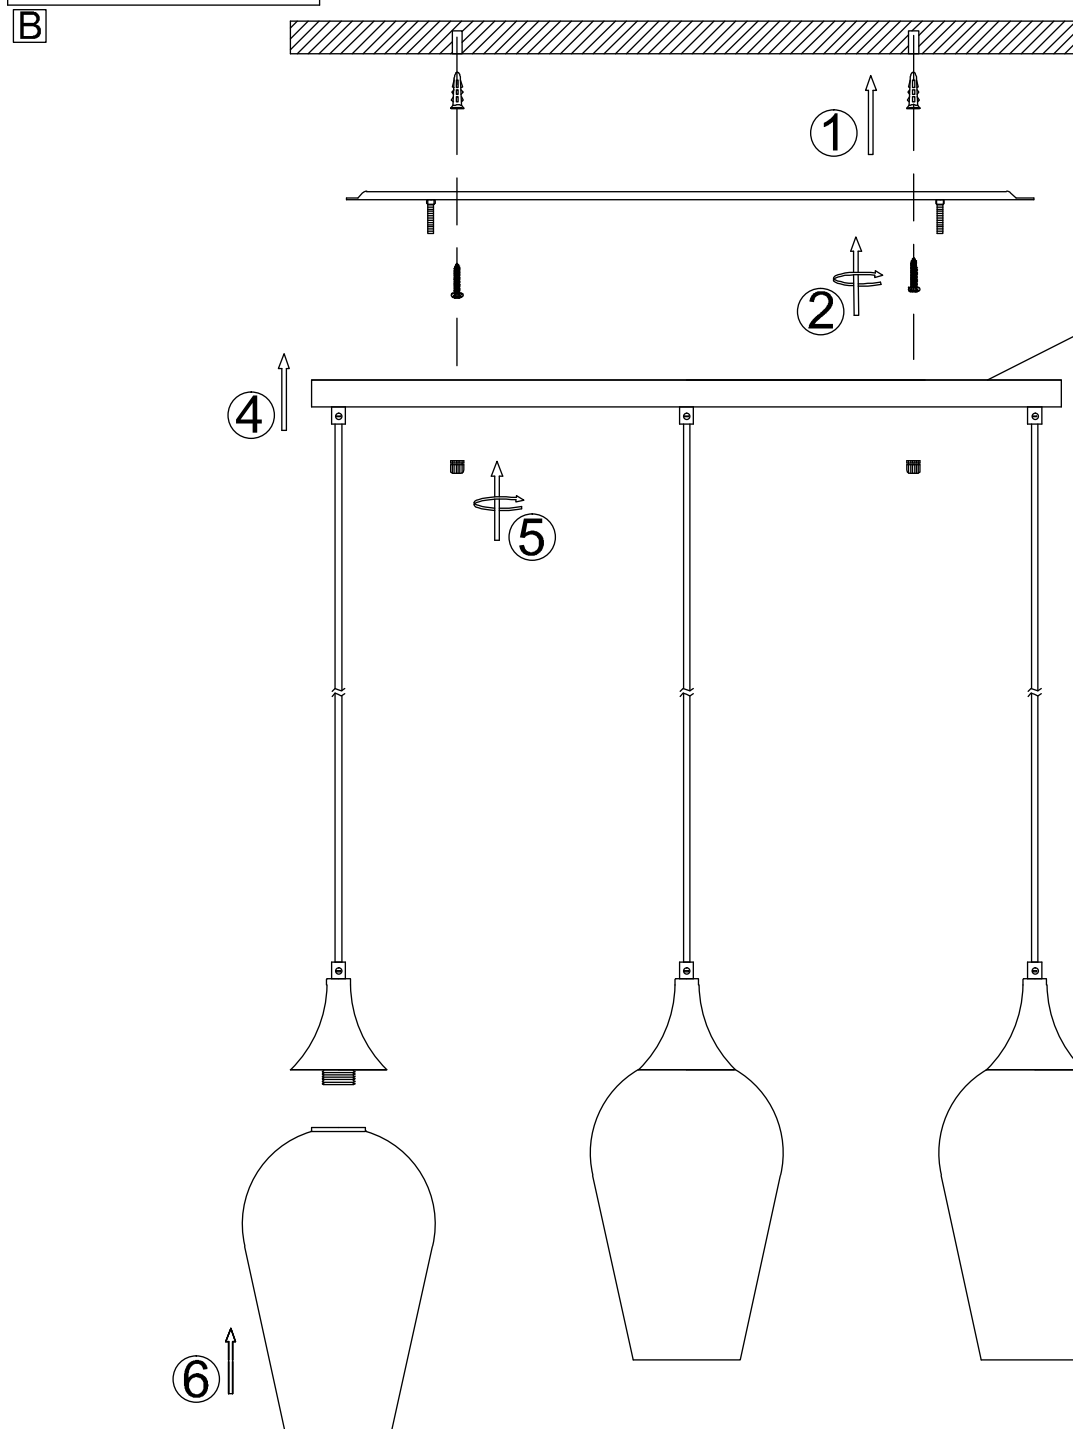

GLOBO

LIGHTING

15552-3H

3x MAX 60W E27
230V~ 50Hz

GLOBO Handels GmbH
Gewerbestrasse 3
A-9184 Sankt Peter, Austria
www.globo-lighting.com
office@globo-lighting.com