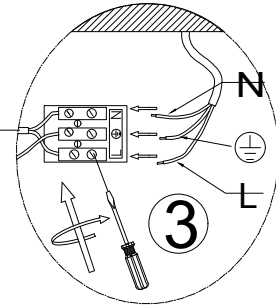

GLOBO

LIGHTING

15749D
15749ND

B

1x MAX 40W E27
230V~ 50Hz

GLOBO Handels GmbH
Gewerbestr. 3
A-9184 Sankt Peter, Austria
www.globo-lighting.com
office@globo-lighting.com