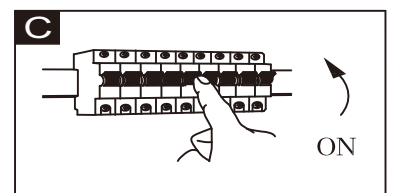

## 56142-6D

6X MAX 5W LED G9  
220-240V~ 50/60Hz

GLOBO Handels GmbH  
Gewerbestr. 3  
A-9184 Sankt Peter  
Austria  
[www.globo-lighting.com](http://www.globo-lighting.com)  
[office@globo-lighting.com](mailto:office@globo-lighting.com)