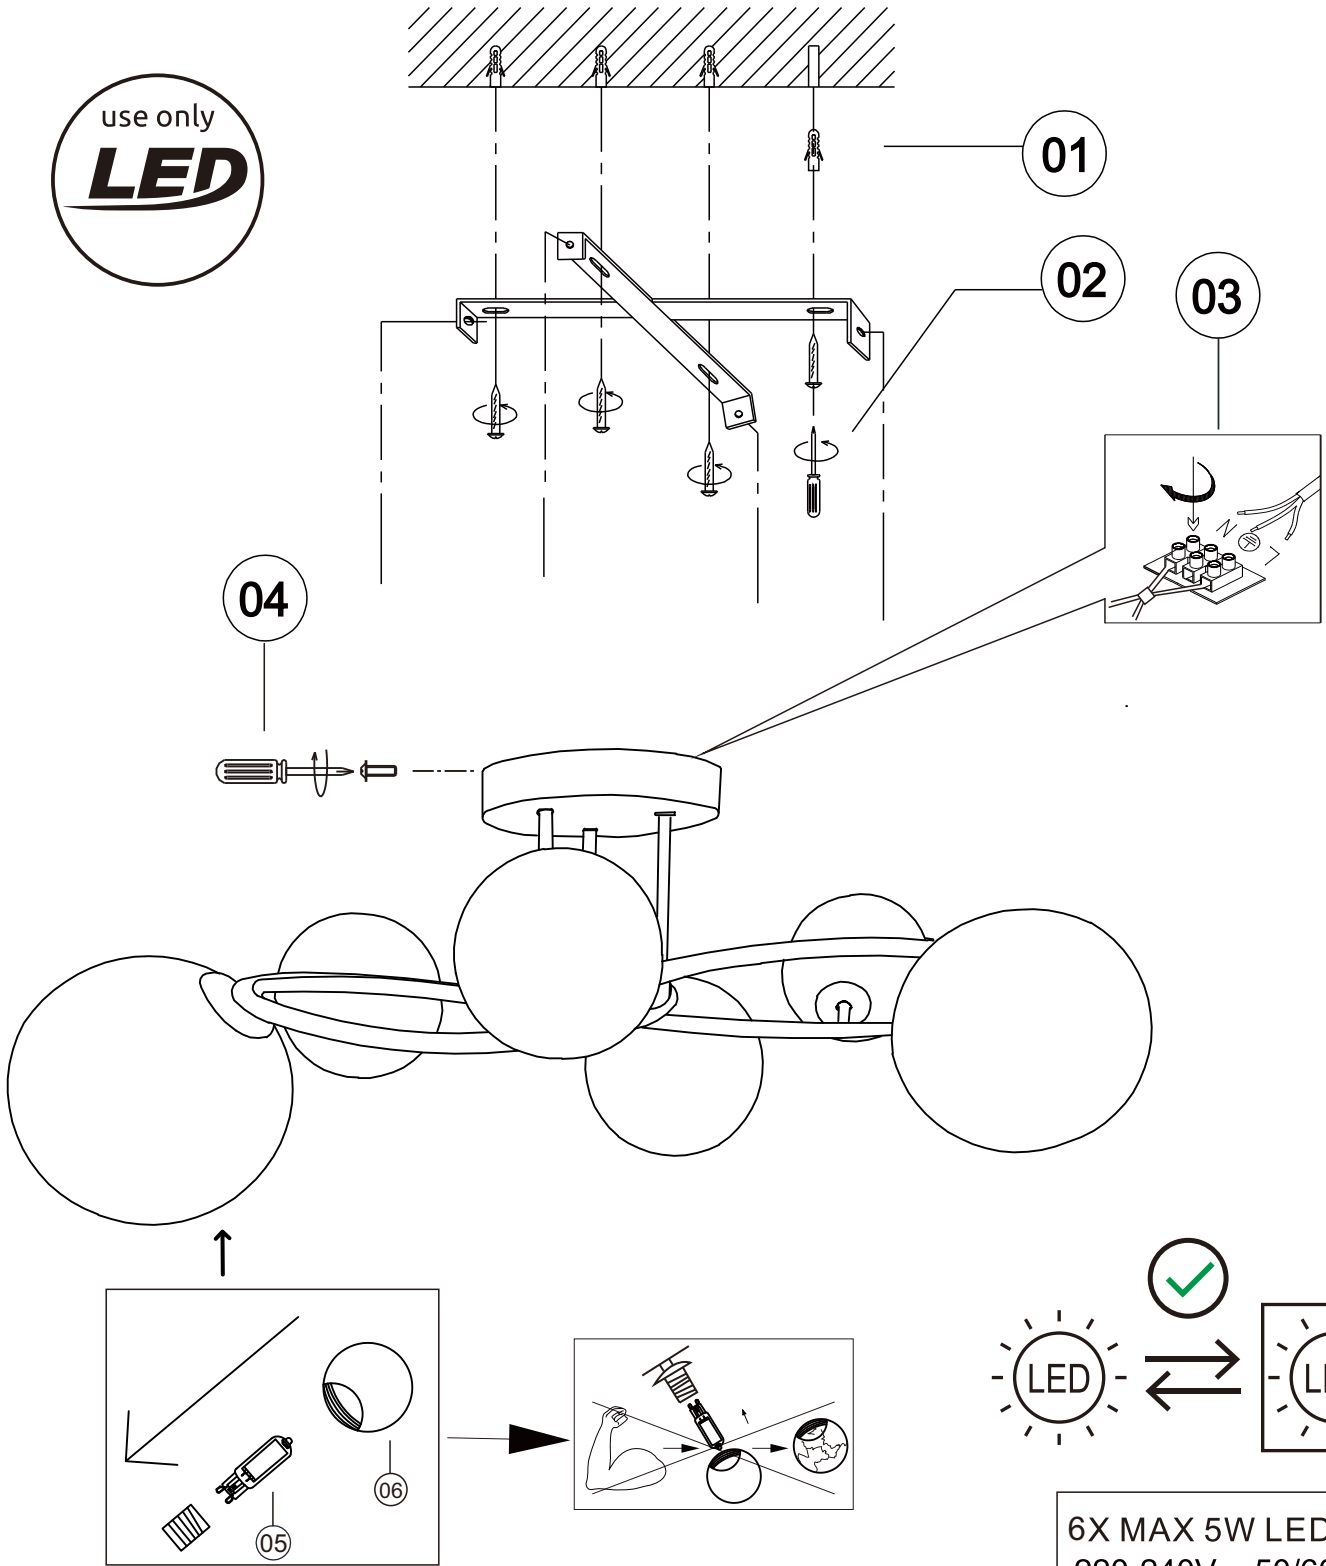

## 56142-6D

6X MAX 5W LED G9  
220-240V~ 50/60Hz

GLOBO Handels GmbH  
Gewerbestr. 3  
A-9184 Sankt Peter  
Austria  
[www.globo-lighting.com](http://www.globo-lighting.com)  
[office@globo-lighting.com](mailto:office@globo-lighting.com)