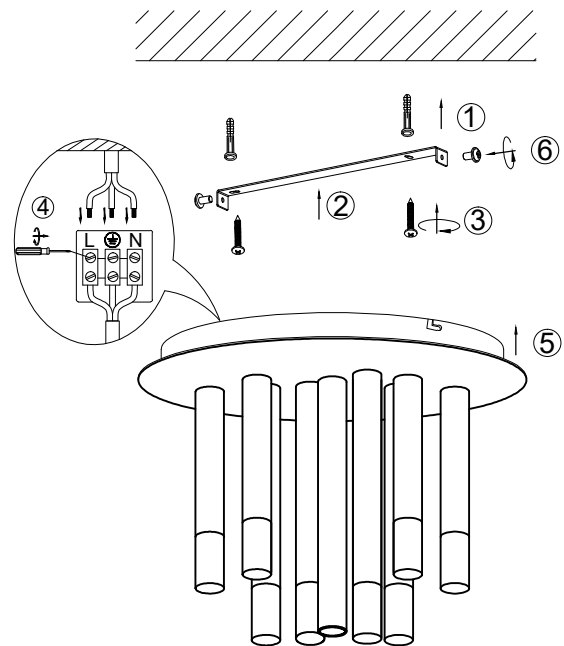

A

GLOBO

LIGHTING

15629N-9D

B

9X Max 4W LED G9
230V~50Hz

GLOBO Handels GmbH
Gewerbestr. 3 A-9184
Sankt Peter
AUSTRIA
www.globo-lighting.com
office@globo-lighting.com

C