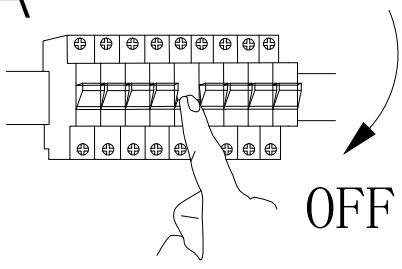

A

GLOBO

LIGHTING

15629N-9D

B

9X Max 4W LED G9
230V~50Hz

GLOBO Handels GmbH
Gewerbestr. 3 A-9184
Sankt Peter
AUSTRIA
www.globo-lighting.com
office@globo-lighting.com

C