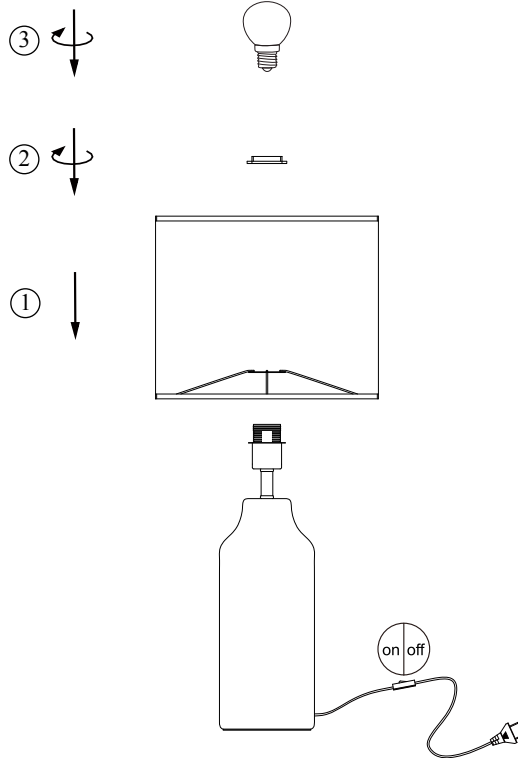

GLOBO

LIGHTING

21736S
21736G

1x MAX 60W E27
230V~ 50Hz

1.

2.

GLOBO Handels GmbH
Gewerbestr. 3
A-9184 Sankt Peter, Austria
www.globo-lighting.com
office@globo-lighting.com