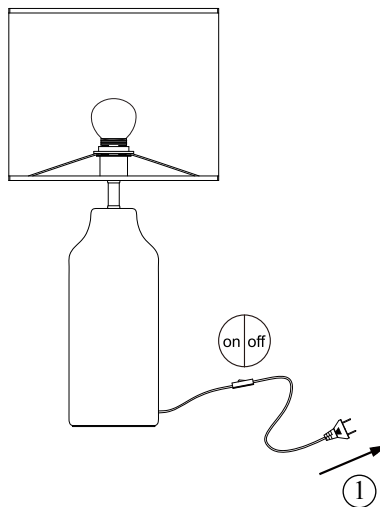

GLOBO

LIGHTING

21736S
21736G

1x MAX 60W E27
230V~ 50Hz

1.

2.

GLOBO Handels GmbH
Gewerbestr. 3
A-9184 Sankt Peter, Austria
www.globo-lighting.com
office@globo-lighting.com