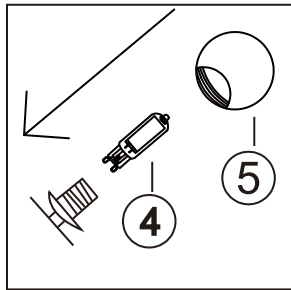

GLOBO

LIGHTING

56142-6S

6X MAX 5W LED G9
220-240V~ 50/60Hz

GLOBO Handels GmbH
Gewerbestr. 3
A-9184 Sankt Peter
Austria
www.globo-lighting.com
office@globo-lighting.com

DEU:Dieses Produkt enthält eine Lichtquelle der Energieeffizienzklasse <F>.