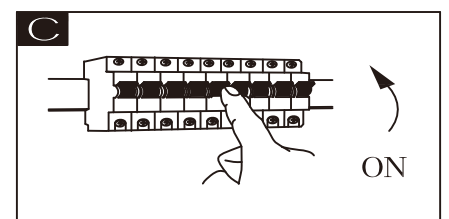

GLOBO

LIGHTING

56142-6S

6X MAX 5W LED G9
220-240V~ 50/60Hz

GLOBO Handels GmbH
Gewerbestr. 3
A-9184 Sankt Peter
Austria
www.globo-lighting.com
office@globo-lighting.com

DEU:Dieses Produkt enthält eine Lichtquelle der Energieeffizienzklasse <F>.