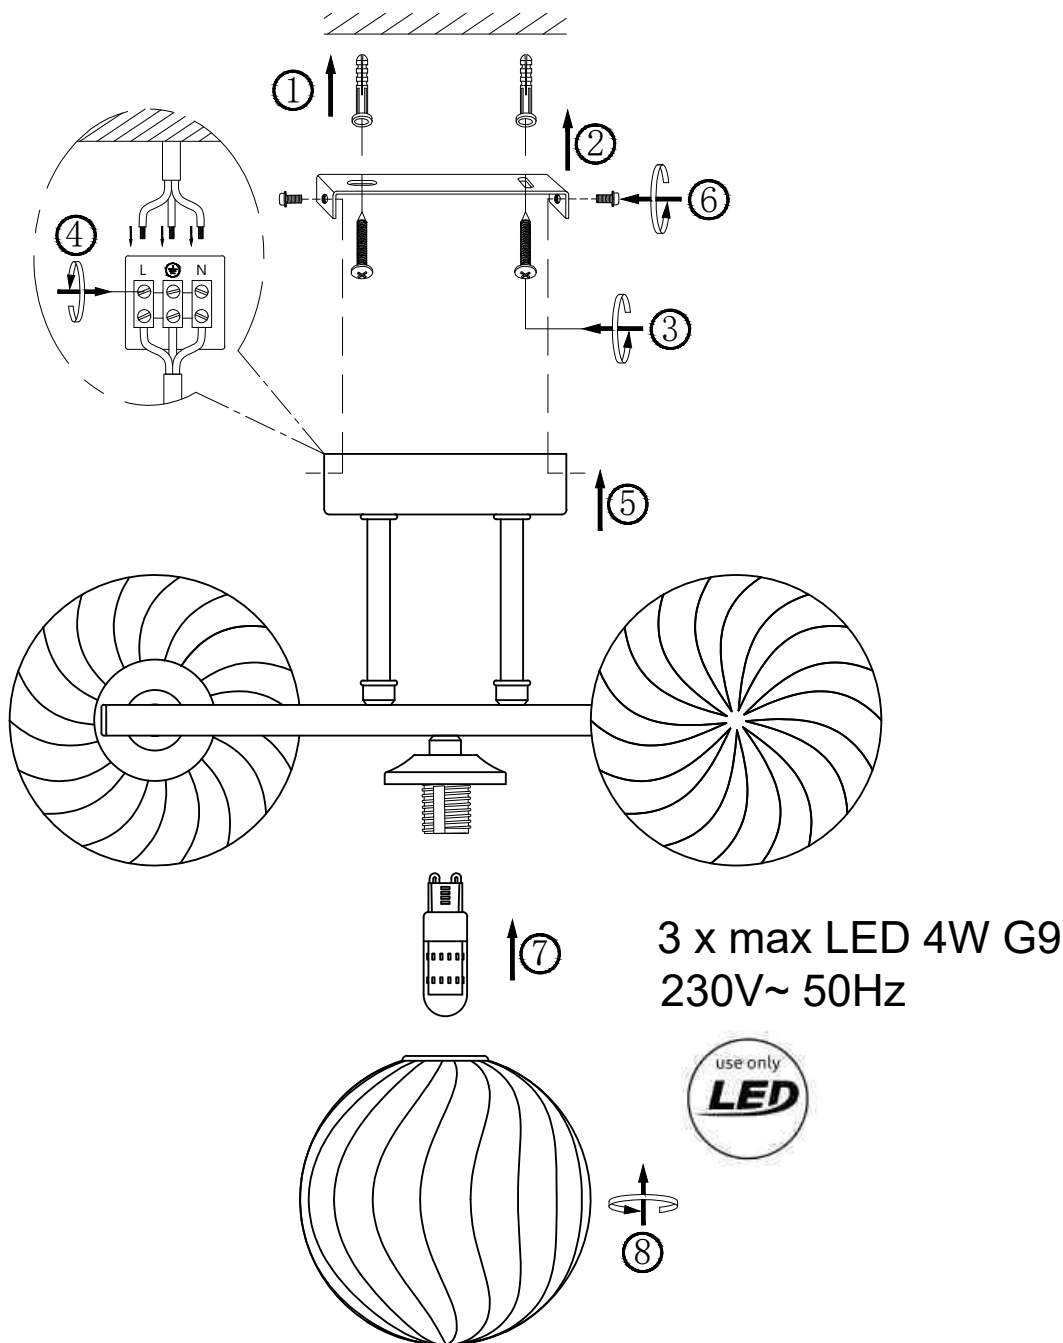

## LIGHTING

56146W  
56146WG

**B**

GLOBO Handels GmbH  
Gewerbestr. 3  
A-9184 Sankt Peter AUSTRIA  
[www.globo-lighting.com](http://www.globo-lighting.com)  
[office@globo-lighting.com](mailto:office@globo-lighting.com)