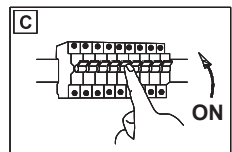

B

GLOBO

LIGHTING

15742H

1x MAX 60W E27
230V~ 50Hz

GLOBO Handels GmbH
Gewerbstrasse 3, A-9184 Sankt Peter, AUSTRIA
www.globo-lighting.com | office@globo-lighting.com