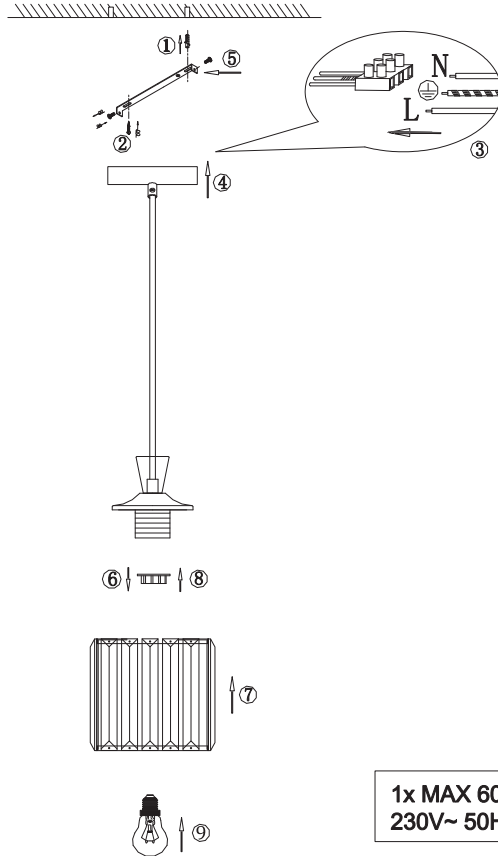

B

GLOBO

LIGHTING

15742H

1x MAX 60W E27
230V~ 50Hz

GLOBO Handels GmbH
Gewerbstrasse 3, A-9184 Sankt Peter, AUSTRIA
www.globo-lighting.com | office@globo-lighting.com