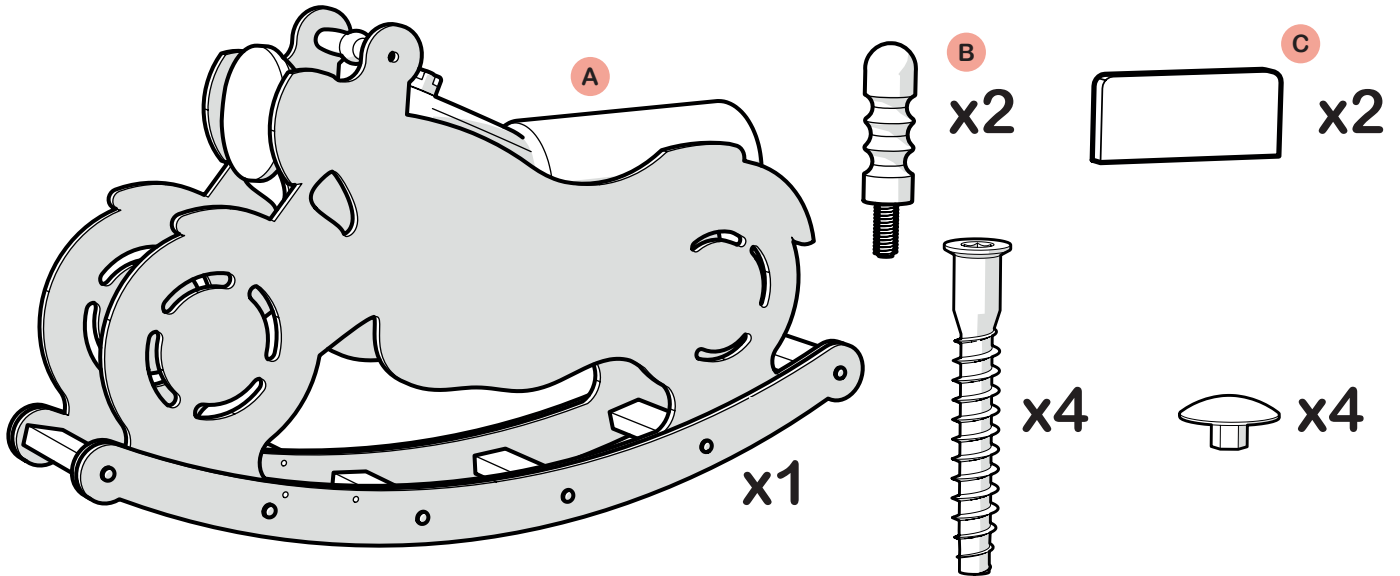

EN

- Do not throw away packaging materials until assembly is complete.
- Assemble this item on a soft surface, such as cardboard, towel, carpet. It should protect finish.
- Keep plastic packages and other parts away from children and infants.
- All connections should be tight.
- Until starting assembling please read whole instruction.

DE

- Wir empfehlen Ihnen, die Verpackung erst nach Abschluss der Montage zu entsorgen.
- Die Montage erfolgt am besten auf einer weichen und sauberen Unterlage wie Karton, Handtuch oder Decke. Dadurch werden Schäden an den Kanten der Möbel vermieden.
- Bewahren Sie sowohl die Kunststoffverpackungen als auch die Armaturen außerhalb der Reichweite von Säuglingen und Kindern auf.
- Alle Verbindungen müssen ordnungsgemäß angezogen sein.
- Bitte lesen Sie die gesamte Montageanleitung vor dem Zusammenbau.
- Montieren Sie die Artikel nicht, wenn Sie Mängel oder Schäden feststellen.