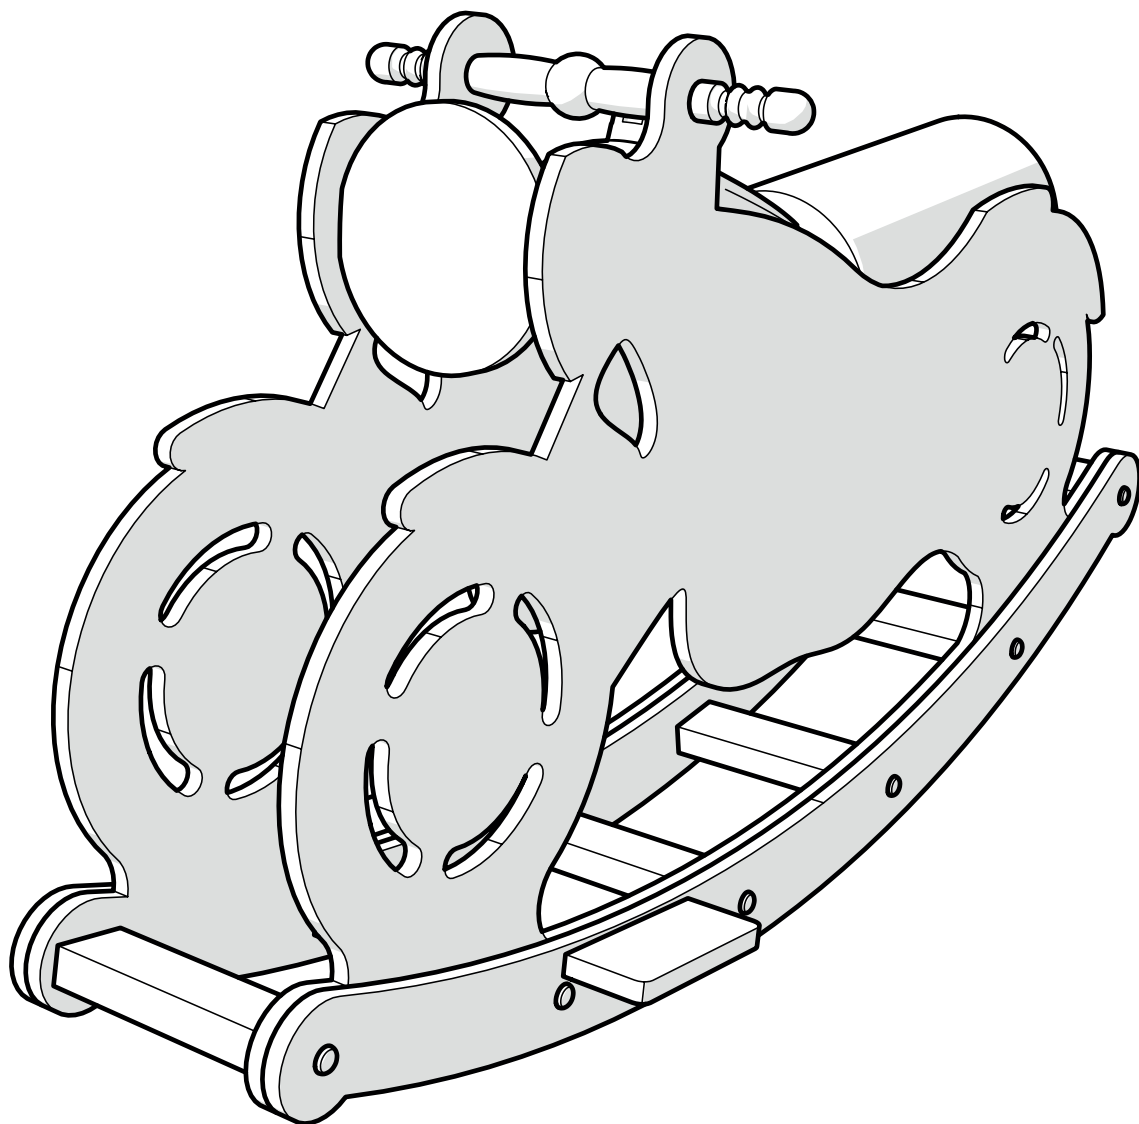

PLASTIKO

INSTRUKCJA MONTAŻU
ASSEMBLY MANUAL
MONTAGEANLEITUNG

MOTORCYCLE

START

 15 min

PL

- Zalecamy nie wyrzucać opakowania dopóki nie ukończysz montażu.
- Montażu najlepiej dokonać na miękkiej i czystej powierzchni, takiej jak tekstura, ręcznik, koc. Uchroni to przed uszkodzeniem krawędzi mebla.
- Zarówno opakowania plastikowe, jak i okucia trzymać w miejscu niedostępnym dla niemowląt i dzieci.
- Wszystkie połączenia powinny być odpowiednio dokręcone.
- Przed przystąpieniem do montażu prosimy zapoznać się z całą instrukcją montażu.
- Nie montować elementów jeśli zauważysz wady lub uszkodzenia.

EN

- Do not throw away packaging materials until assembly is complete.
- Assemble this item on a soft surface, such as cardboard, towel, carpet. It should protect finish.
- Keep plastic packages and other parts away from children and infants.
- All connections should be tight.
- Until starting assembling please read whole instruction.